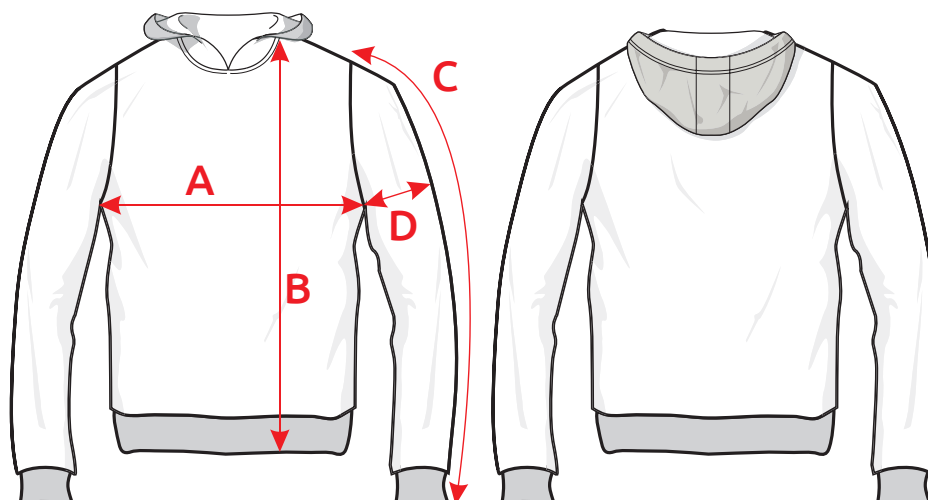

GRÖSSENTABELLE HOODIE MIT KÄNGURUHTASCHE

HOODIE-WESTE UNISEX

Größe (cm)	A	B	C	D
XS	50,5	68	63,5	19,5
S	53,5	70	65	20,5
M	56,5	72	66,5	21,5
L	59,5	74	68	22,5
XL	62,5	76	69,5	23,5
2XL	65,5	78	71	24,5
3XL	68,5	80	72,5	25,5

HOODIE-WESTE KINDER/JUGENDLICHE

Größe (cm)	A	B	C	D
116	37,5	49	42	16
128	39,5	53	43	17
140	43,5	56	49	18
152	45,5	60	56	19
164	49,5	64	62	20