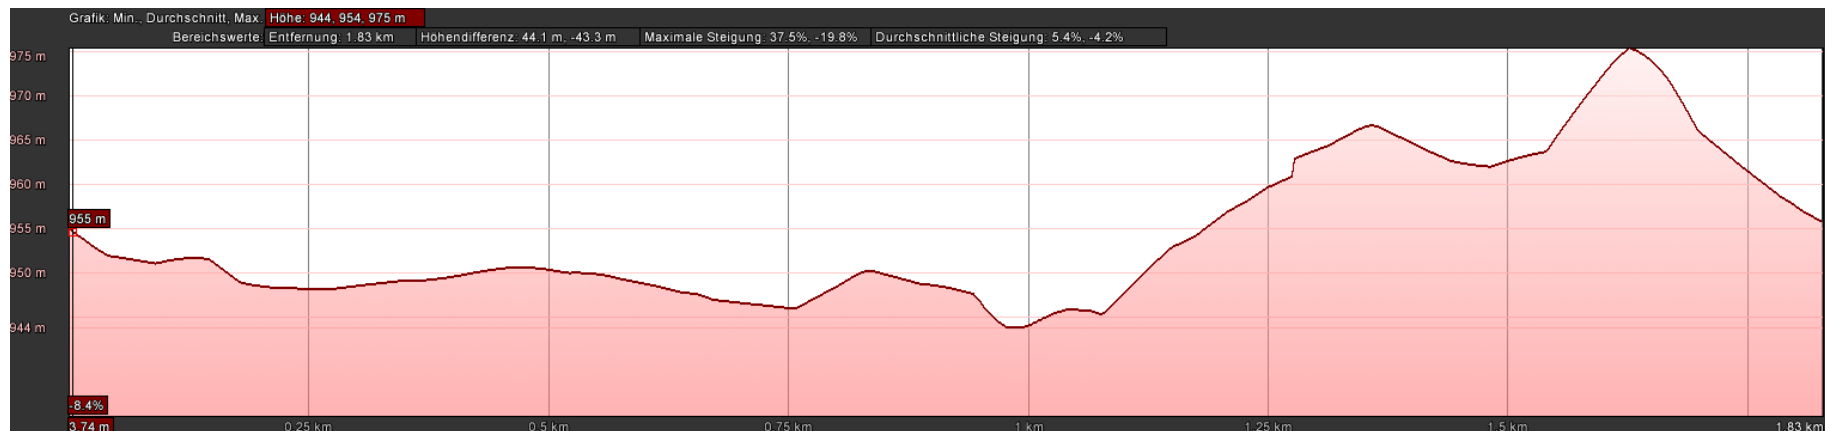

# Streckenplan Arenaloipe 1.3

Name der Strecke: Arenarunde 1.3

Länge der Strecke: 1340 m

Höhenlage in m.ü.M

Start/Ziel: 951m

Höchster Punkt: 966m

Tiefster Punkt: 938m

Gesamtsteigung: 28Hm

# Streckenplan Arenaloipe 1.8

Name der Strecke: Arenarunde 1.8

Länge der Strecke: 1830 m

Höhenlage in m.ü.M

Start/Ziel: 951m

Höchster Punkt: 966m

Tiefster Punkt: 938m

Gesamtsteigung: 44Hm

# Streckenplan Arenaloipe 2.6

Name der Strecke: Arenarunde 2.6

Länge der Strecke: 2630 m

Höhenlage in m.ü.M

Start/Ziel: 951m

Höchster Punkt: 971m

Tiefster Punkt: 938m

Gesamtsteigung: 65Hm

Start/Ziel: 951m  
 Höchster Punkt: 978m  
 Tiefster Punkt: 944m  
 Gesamtsteigung: 76Hm

Start/Ziel: 951m  
 Höchster Punkt: 980m  
 Tiefster Punkt: 944m  
 Gesamtsteigung: 103Hm

Start/Ziel: 951m  
 Höchster Punkt: 980m  
 Tiefster Punkt: 944m  
 Gesamtsteigung: 120Hm