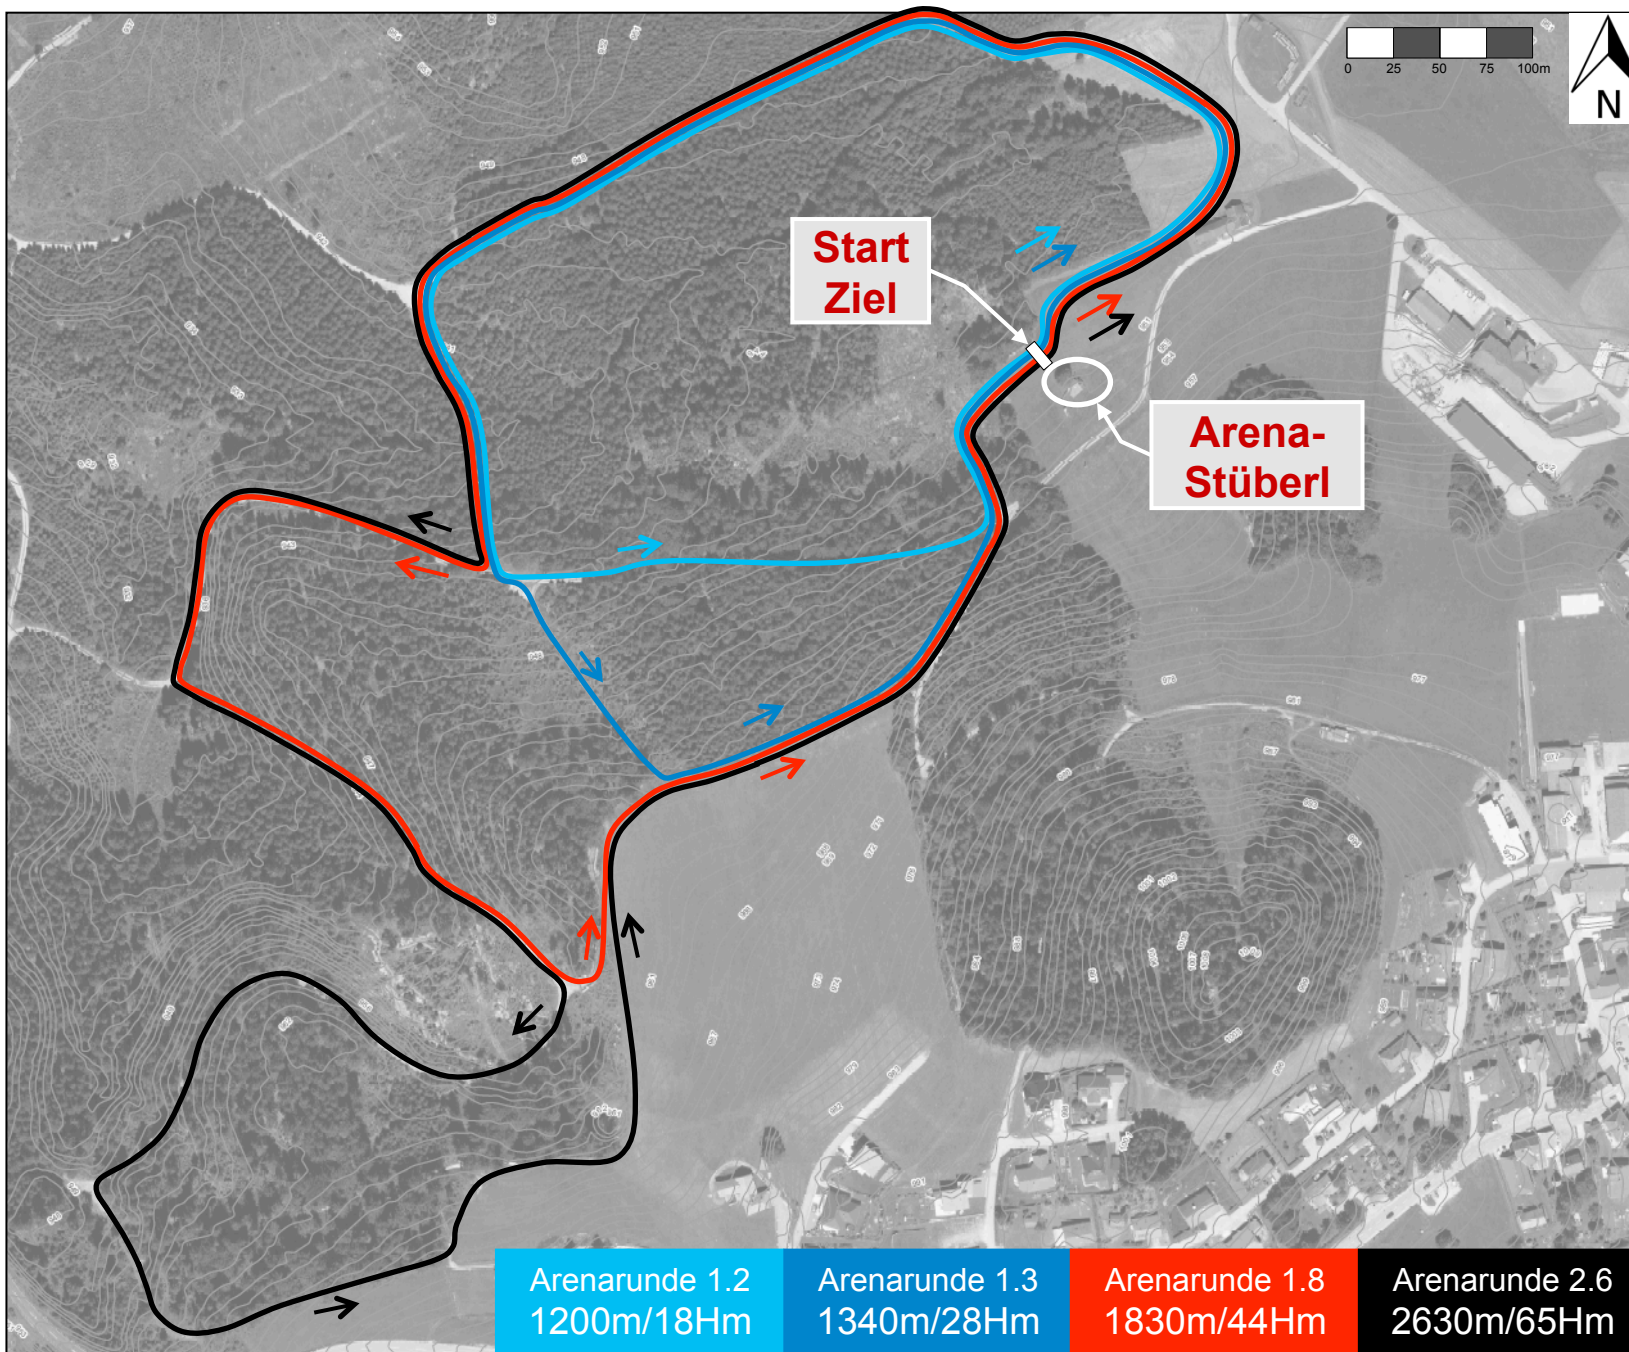

# Streckenplan Arenaloipen 1,2 / 1,3 / 1,8 / 2,6 km

wintersportarena  
**LIEBENAU**  
IDEAL FÜR DEINE FAMILIE.

# Streckenplan Arenaloipe 1.2

Name der Strecke: Arenarunde 1.2

Länge der Strecke: 1200 m

Höhenlage in m.ü.M

Start/Ziel: 951m

Höchster Punkt: 954m

Tiefster Punkt: 938m

Gesamtsteigung: 18Hm

# Streckenplan Arenaloipe 1.8

Name der Strecke: Arenarunde 1.8

Länge der Strecke: 1830 m

Höhenlage in m.ü.M

Start/Ziel: 951m

Höchster Punkt: 966m

Tiefster Punkt: 938m

Gesamtsteigung: 44Hm

# Streckenplan Arenaloipe 2.6

Name der Strecke: Arenarunde 2.6

Länge der Strecke: 2630 m

Höhenlage in m.ü.M

Start/Ziel: 951m

Höchster Punkt: 971m

Tiefster Punkt: 938m

Gesamtsteigung: 65Hm