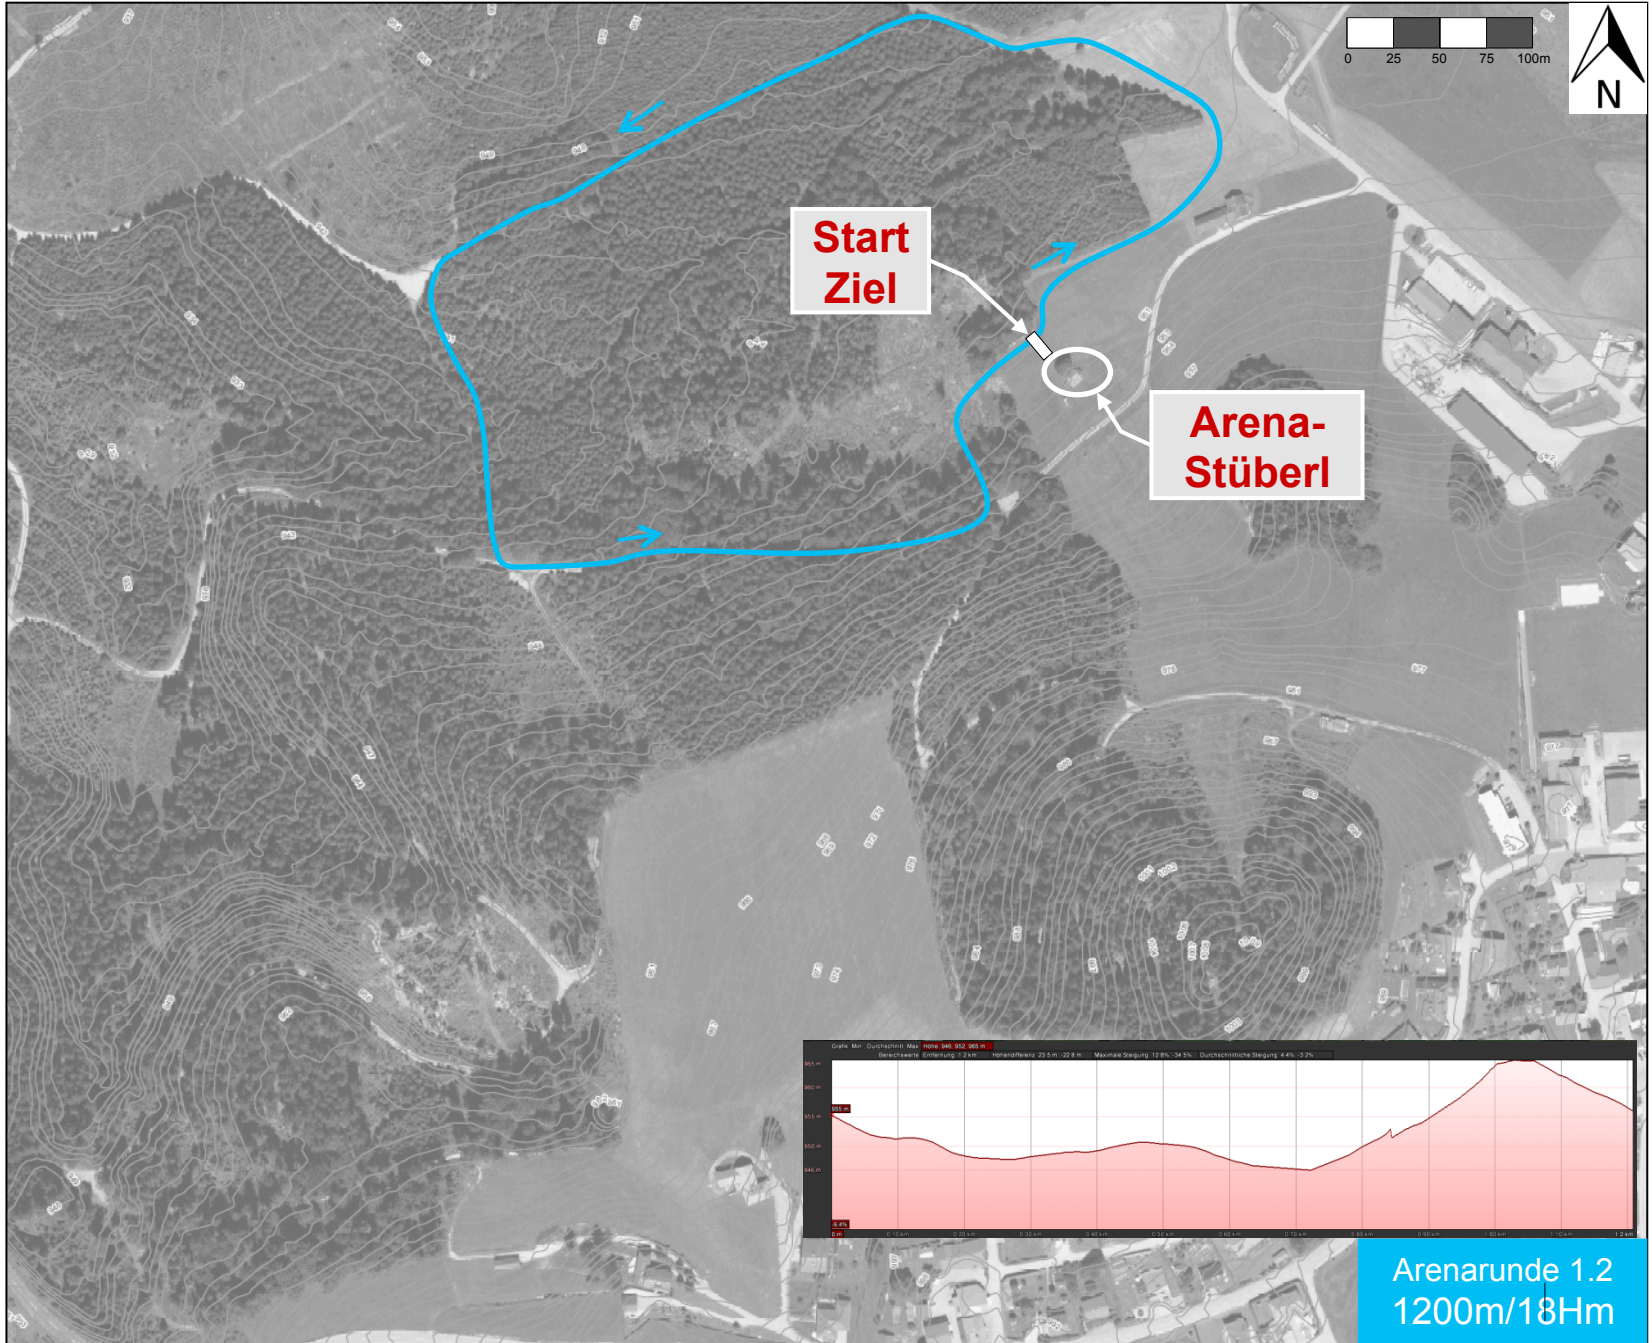

wintersportarena
LIEBENAU
IDEAL FÜR DEINE FAMILIE.

Streckenplan Arenarunde 1,2 km