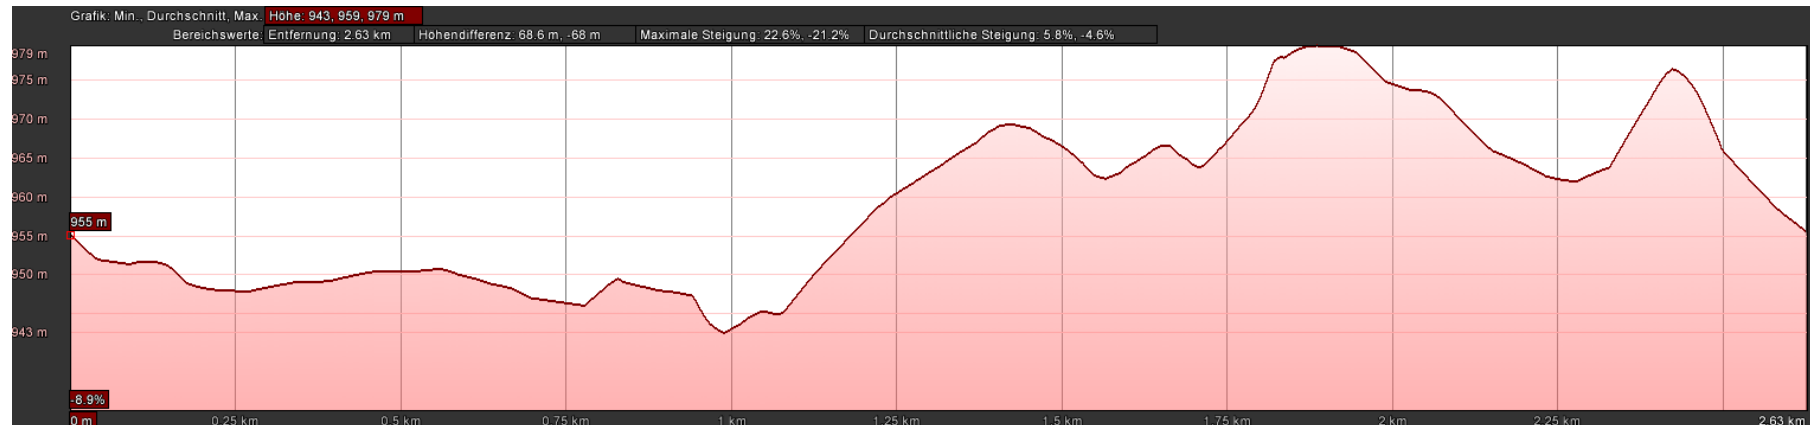

# Streckenplan Arenaloipe 1.3

Name der Strecke: Arenarunde 1.3

Länge der Strecke: 1340 m

Höhenlage in m.ü.M

Start/Ziel: 951m

Höchster Punkt: 966m

Tiefster Punkt: 938m

Gesamtsteigung: 28Hm

# Streckenplan Arenaloipe 1.8

Name der Strecke: Arenarunde 1.8

Länge der Strecke: 1830 m

Höhenlage in m.ü.M

Start/Ziel: 951m

Höchster Punkt: 966m

Tiefster Punkt: 938m

Gesamtsteigung: 44Hm

# Streckenplan Arenaloipe 2.6

Name der Strecke: Arenarunde 2.6

Länge der Strecke: 2630 m

Höhenlage in m.ü.M

Start/Ziel: 951m

Höchster Punkt: 971m

Tiefster Punkt: 938m

Gesamtsteigung: 65Hm

Start/Ziel: 951m  
 Höchster Punkt: 978m  
 Tiefster Punkt: 944m  
 Gesamtsteigung: 76Hm

Start/Ziel: 951m  
 Höchster Punkt: 980m  
 Tiefster Punkt: 944m  
 Gesamtsteigung: 103Hm

Start/Ziel: 951m  
 Höchster Punkt: 980m  
 Tiefster Punkt: 944m  
 Gesamtsteigung: 120Hm