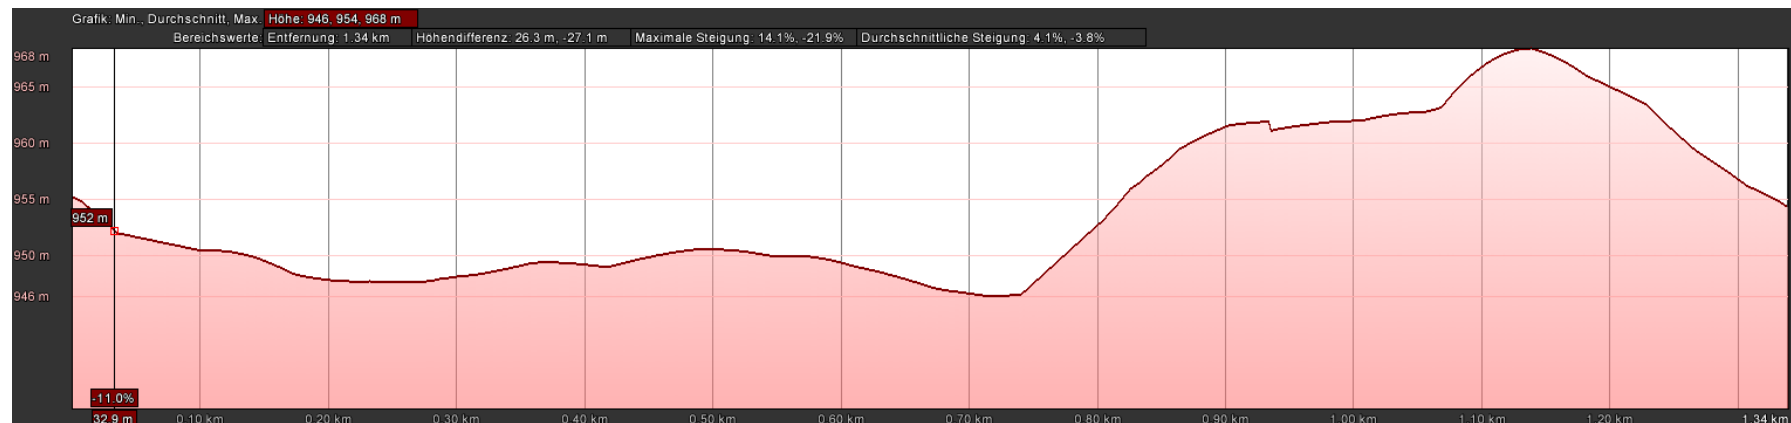

# Streckenplan Arenaloipe 1.3

Name der Strecke: Arenarunde 1.3

Länge der Strecke: 1340 m

Höhenlage in m.ü.M

Start/Ziel: 951m

Höchster Punkt: 966m

Tiefster Punkt: 938m

Gesamtsteigung: 28Hm

# Streckenplan Arenaloipe 1.8

Name der Strecke: Arenarunde 1.8

Länge der Strecke: 1830 m

Höhenlage in m.ü.M

Start/Ziel: 951m

Höchster Punkt: 966m

Tiefster Punkt: 938m

Gesamtsteigung: 44Hm

# Streckenplan Arenaloipe 2.6

Name der Strecke: Arenarunde 2.6

Länge der Strecke: 2630 m

Höhenlage in m.ü.M

Start/Ziel: 951m

Höchster Punkt: 971m

Tiefster Punkt: 938m

Gesamtsteigung: 65Hm

Start/Ziel: 951m  
 Höchster Punkt: 978m  
 Tiefster Punkt: 944m  
 Gesamtsteigung: 76Hm

Start/Ziel: 951m  
 Höchster Punkt: 980m  
 Tiefster Punkt: 944m  
 Gesamtsteigung: 103Hm

Start/Ziel: 951m  
 Höchster Punkt: 980m  
 Tiefster Punkt: 944m  
 Gesamtsteigung: 120Hm