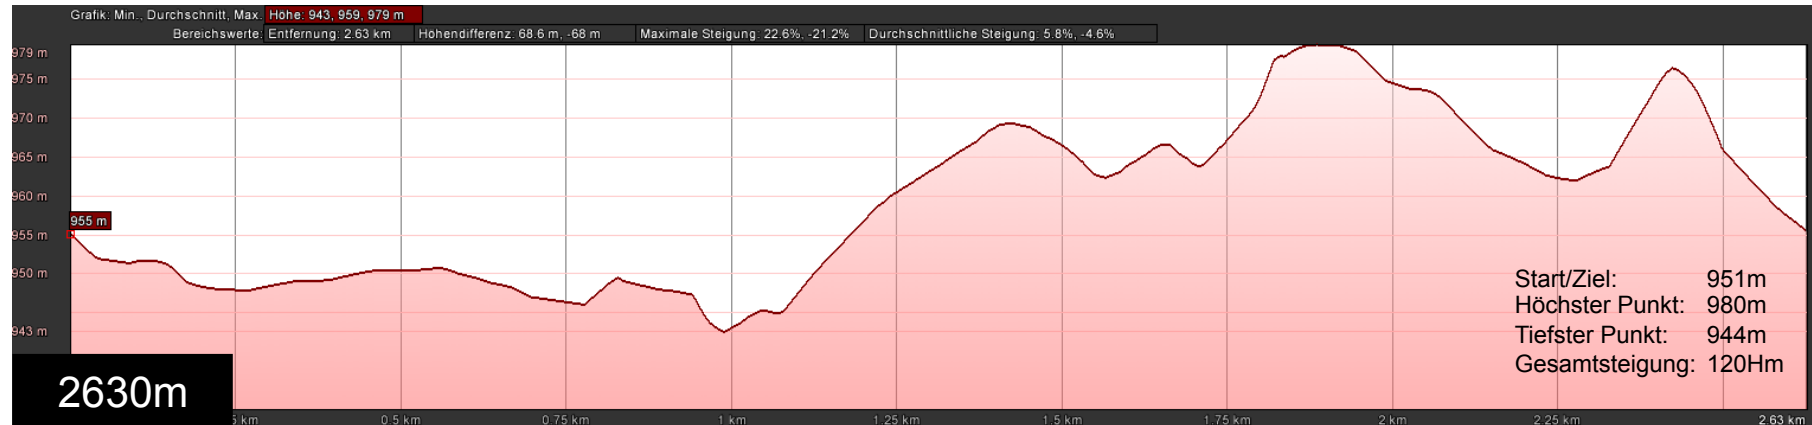

# Streckenplan Arenaloipe 1.3

Name der Strecke: Arenarunde 1.3

Länge der Strecke: 1340 m

Höhenlage in m.ü.M

Start/Ziel: 951m

Höchster Punkt: 966m

Tiefster Punkt: 938m

Gesamtsteigung: 28Hm

# Streckenplan Arenaloipe 1.8

Name der Strecke: Arenarunde 1.8

Länge der Strecke: 1830 m

Höhenlage in m.ü.M

Start/Ziel: 951m

Höchster Punkt: 966m

Tiefster Punkt: 938m

Gesamtsteigung: 44Hm

# Streckenplan Arenaloipe 2.6

Name der Strecke: Arenarunde 2.6

Länge der Strecke: 2630 m

Höhenlage in m.ü.M

Start/Ziel: 951m

Höchster Punkt: 971m

Tiefster Punkt: 938m

Gesamtsteigung: 65Hm

Start/Ziel: 951m  
 Höchster Punkt: 978m  
 Tiefster Punkt: 944m  
 Gesamtsteigung: 76Hm

Start/Ziel: 951m  
 Höchster Punkt: 980m  
 Tiefster Punkt: 944m  
 Gesamtsteigung: 103Hm

Start/Ziel: 951m  
 Höchster Punkt: 980m  
 Tiefster Punkt: 944m  
 Gesamtsteigung: 120Hm