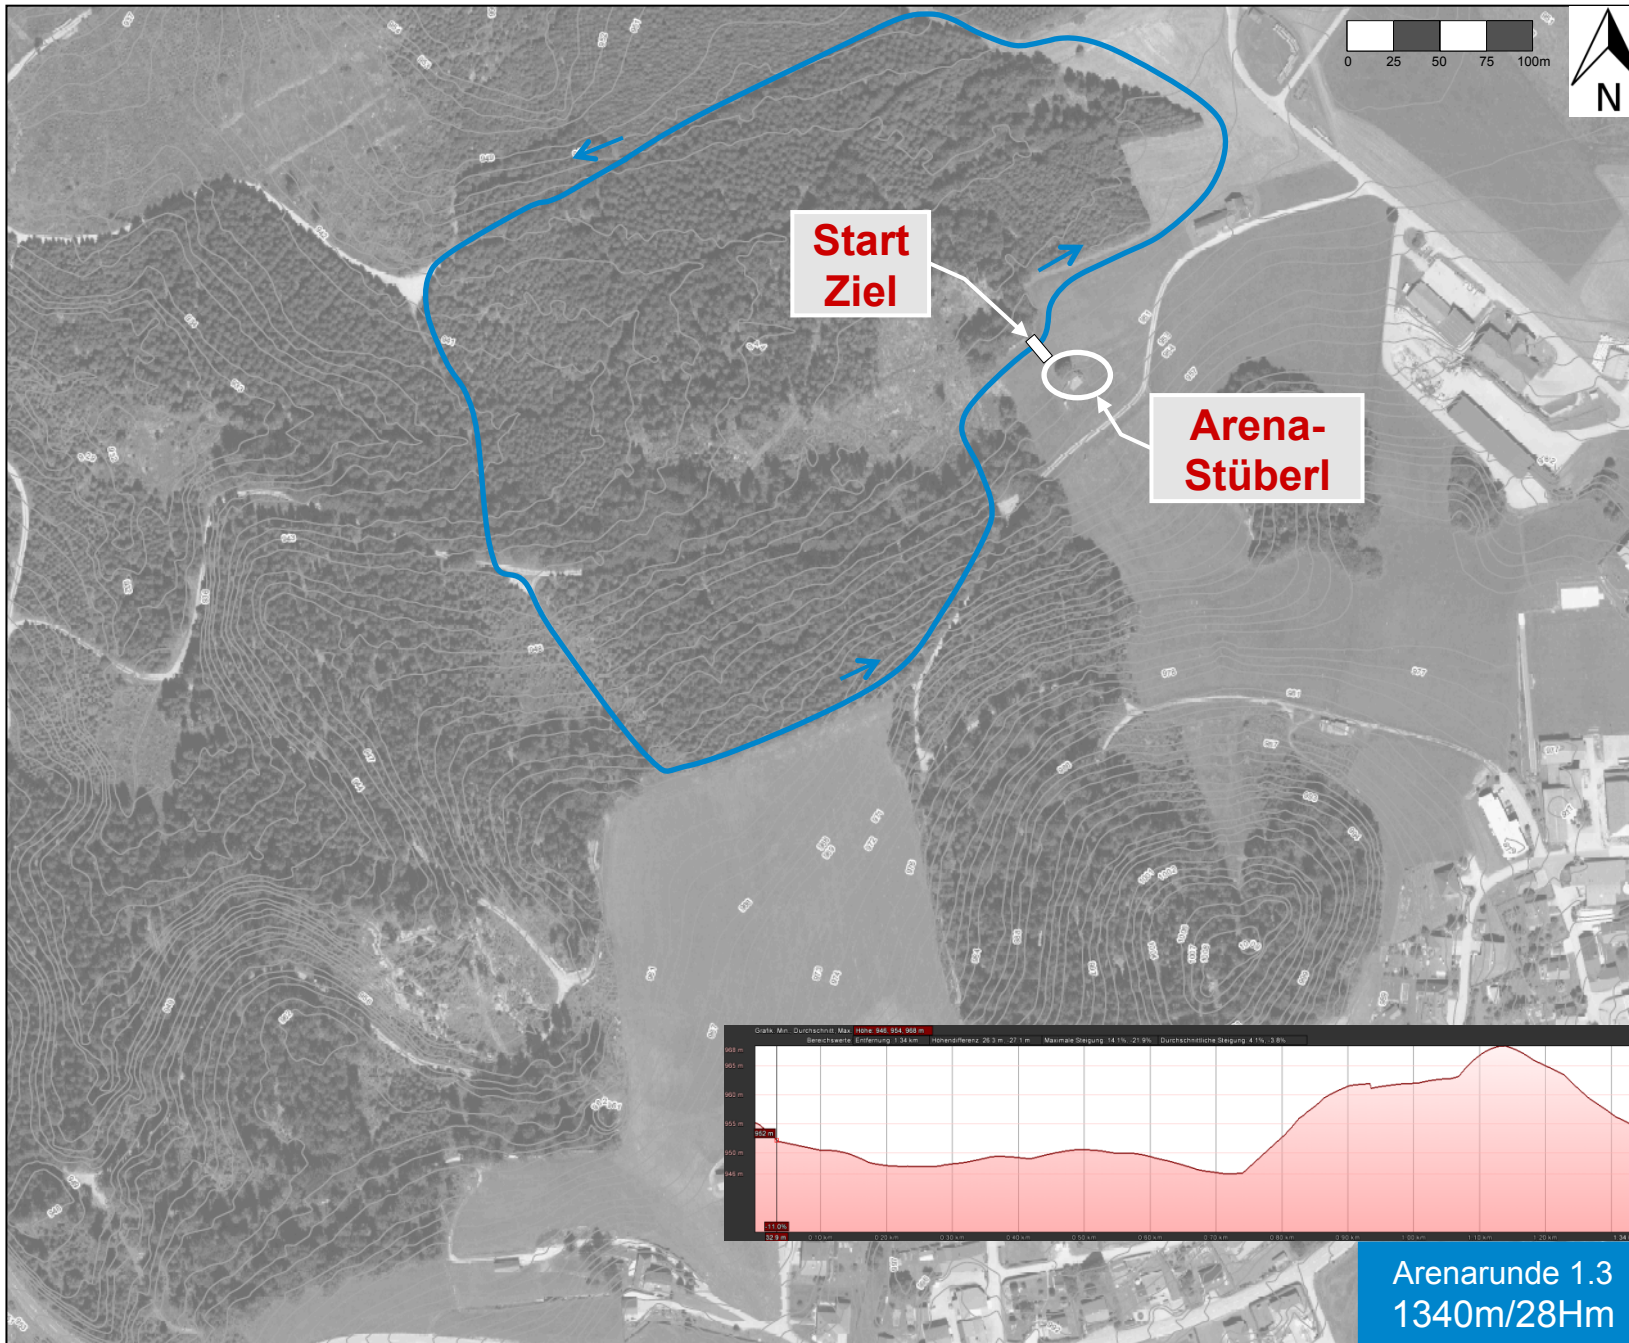

wintersportarena
LIEBENAU
IDEAL FÜR DEINE FAMILIE.

Streckenplan Arenarunde 1,3 km