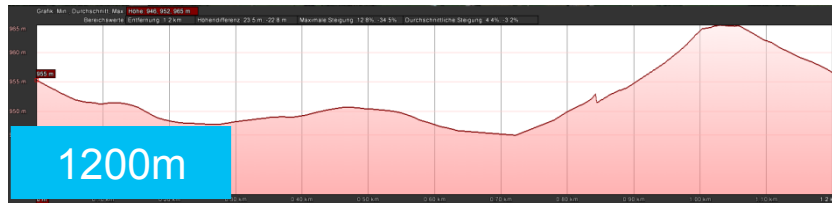

# Streckenplan Arenaloipe 1.8

Name der Strecke: Arenarunde 1.8

Länge der Strecke: 1830 m

Höhenlage in m.ü.M

Start/Ziel: 951m

Höchster Punkt: 966m

Tiefster Punkt: 938m

Gesamtsteigung: 44Hm

# Streckenplan Arenaloipe 2.6

Name der Strecke: Arenarunde 2.6

Länge der Strecke: 2630 m

Höhenlage in m.ü.M

Start/Ziel: 951m

Höchster Punkt: 971m

Tiefster Punkt: 938m

Gesamtsteigung: 65Hm

Start/Ziel: 951m  
 Höchster Punkt: 978m  
 Tiefster Punkt: 944m  
 Gesamtsteigung: 76Hm

Start/Ziel: 951m  
 Höchster Punkt: 980m  
 Tiefster Punkt: 944m  
 Gesamtsteigung: 103Hm

Start/Ziel: 951m  
 Höchster Punkt: 980m  
 Tiefster Punkt: 944m  
 Gesamtsteigung: 120Hm