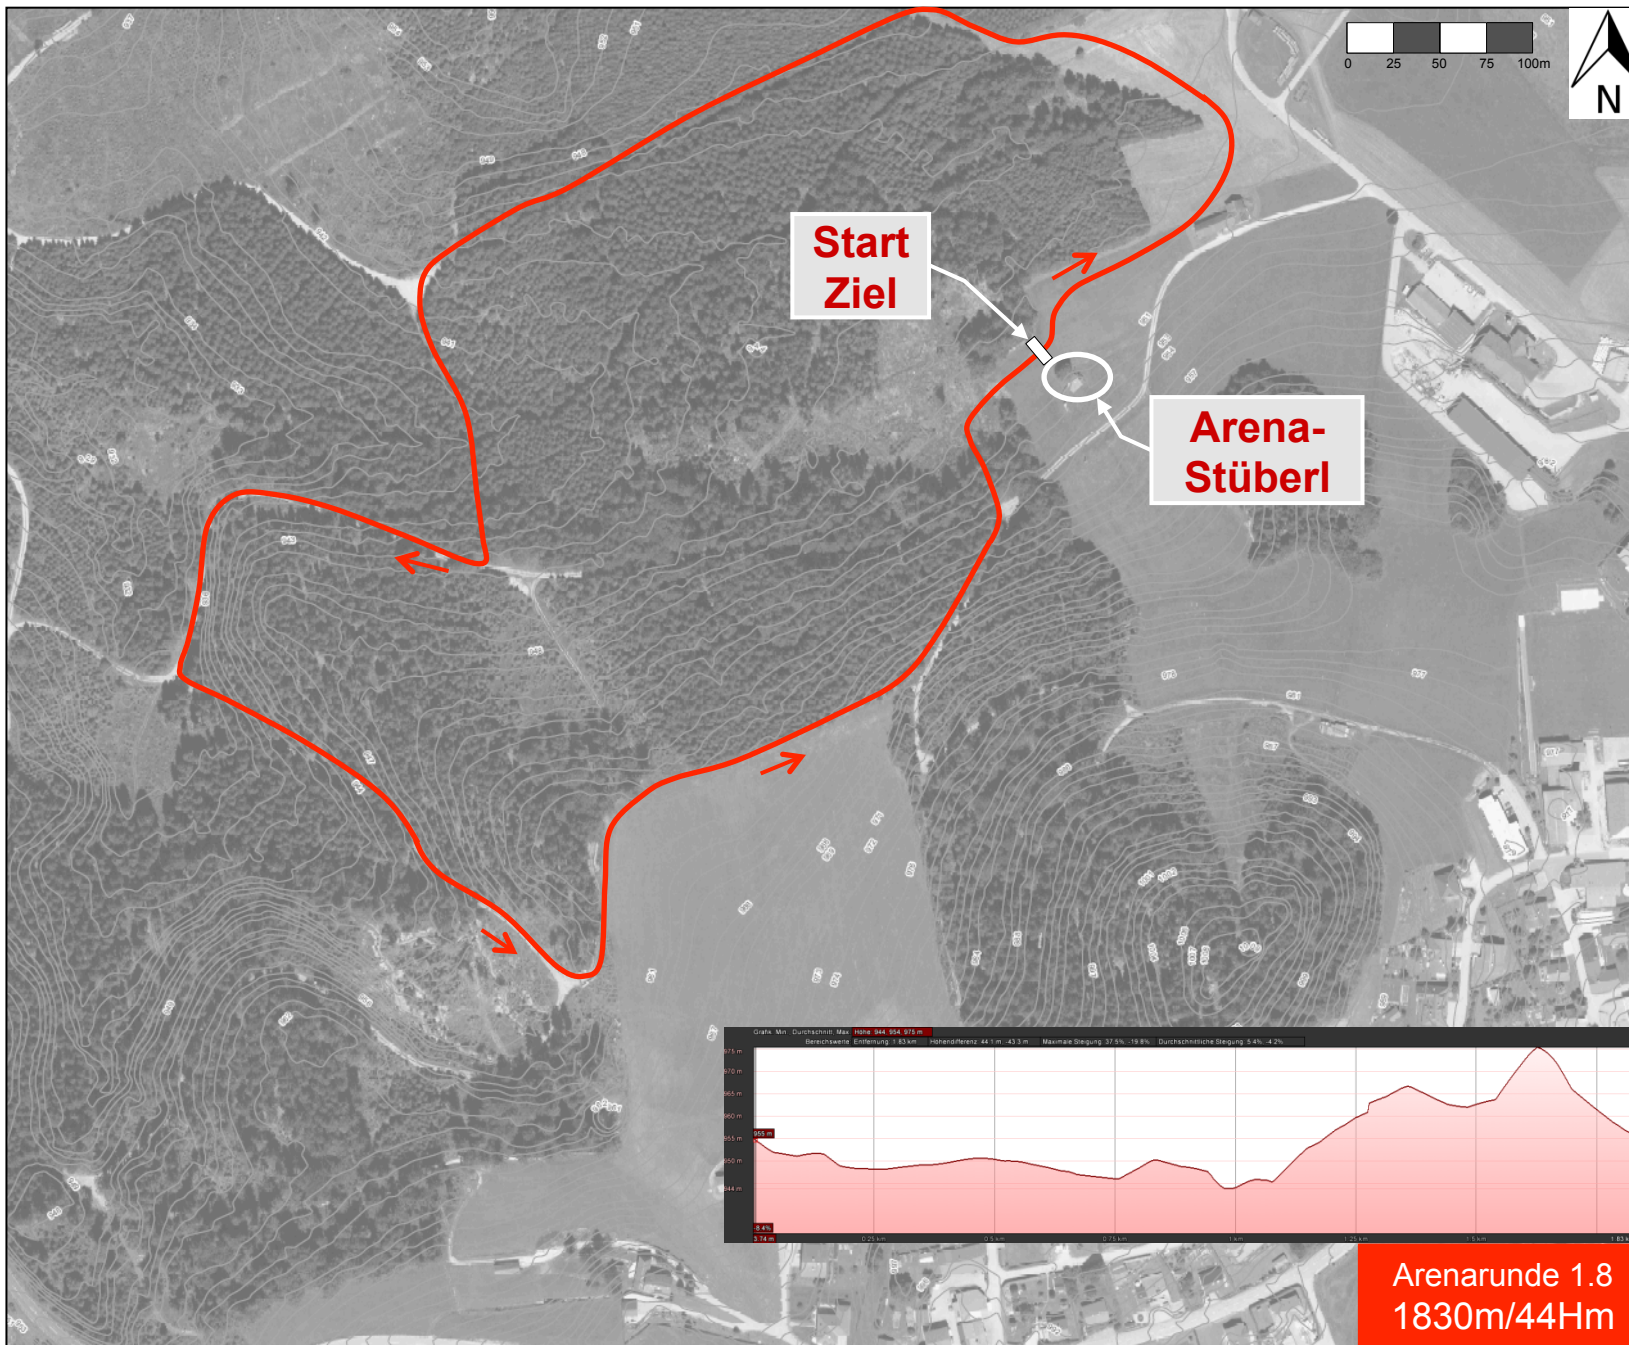

Streckenplan Arenarunde 1,8 km