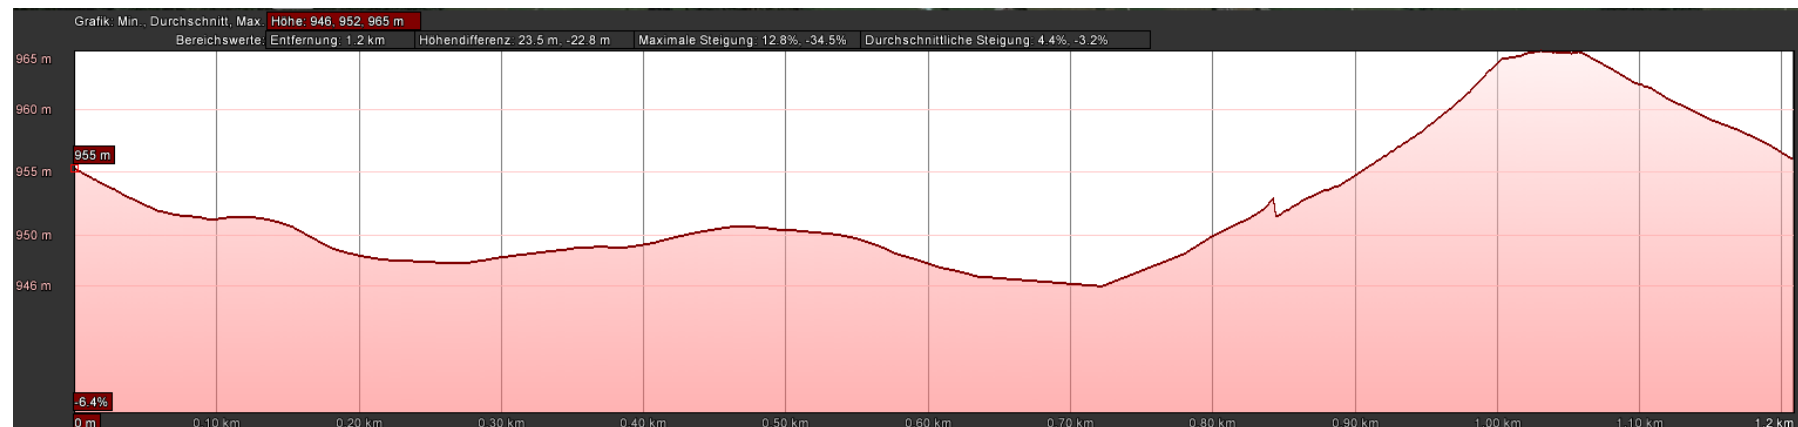

# Streckenplan Arenaloipe 1.2

Name der Strecke: Arenarunde 1.2

Länge der Strecke: 1200 m

Höhenlage in m.ü.M

Start/Ziel: 951m

Höchster Punkt: 954m

Tiefster Punkt: 938m

Gesamtsteigung: 18Hm

# Streckenplan Arenaloipe 1.3

Name der Strecke: Arenarunde 1.3

Länge der Strecke: 1340 m

Höhenlage in m.ü.M

Start/Ziel: 951m

Höchster Punkt: 966m

Tiefster Punkt: 938m

Gesamtsteigung: 28Hm

# Streckenplan Arenaloipe 1.8

Name der Strecke: Arenarunde 1.8

Länge der Strecke: 1830 m

Höhenlage in m.ü.M

Start/Ziel: 951m

Höchster Punkt: 966m

Tiefster Punkt: 938m

Gesamtsteigung: 44Hm

Start/Ziel: 951m  
 Höchster Punkt: 978m  
 Tiefster Punkt: 944m  
 Gesamtsteigung: 76Hm

Start/Ziel: 951m  
 Höchster Punkt: 980m  
 Tiefster Punkt: 944m  
 Gesamtsteigung: 103Hm

Start/Ziel: 951m  
 Höchster Punkt: 980m  
 Tiefster Punkt: 944m  
 Gesamtsteigung: 120Hm