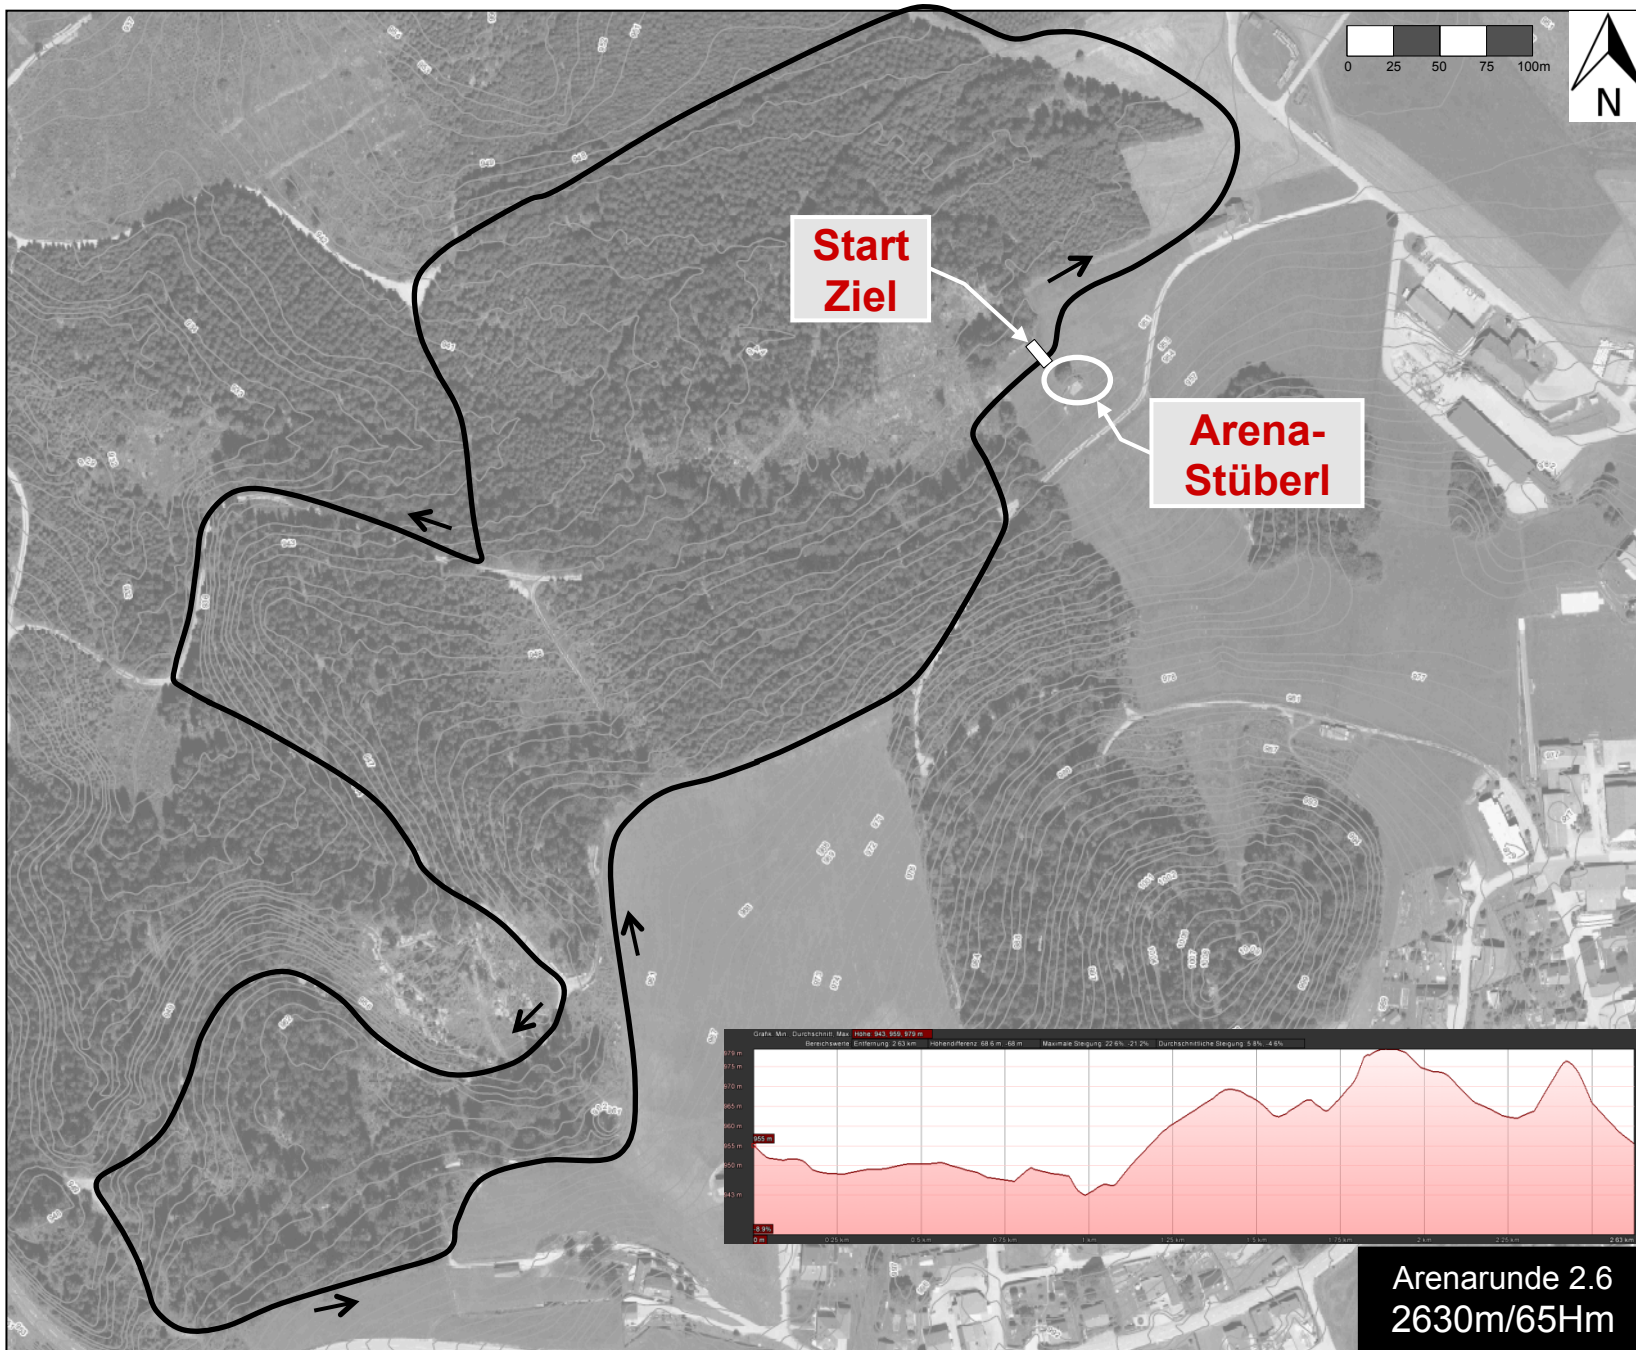

# Streckenplan Arenarunde 1,8 km

# Streckenplan Arenaloipe 1.2

Name der Strecke: Arenarunde 1.2

Länge der Strecke: 1200 m

Höhenlage in m.ü.M

Start/Ziel: 951m

Höchster Punkt: 954m

Tiefster Punkt: 938m

Gesamtsteigung: 18Hm

# Streckenplan Arenaloipe 1.8

Name der Strecke: Arenarunde 1.8

Länge der Strecke: 1830 m

Höhenlage in m.ü.M

Start/Ziel: 951m

Höchster Punkt: 966m

Tiefster Punkt: 938m

Gesamtsteigung: 44Hm

# Streckenplan Arenaloipe 2.6

Name der Strecke: Arenarunde 2.6

Länge der Strecke: 2630 m

Höhenlage in m.ü.M

Start/Ziel: 951m

Höchster Punkt: 971m

Tiefster Punkt: 938m

Gesamtsteigung: 65Hm